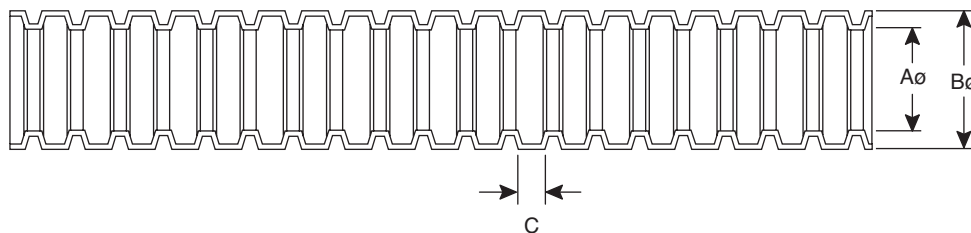

Colored Split Loom Tubing

561-SL250PERD, 561-SL250PEYW, 561-SL250PEGR,
 561-SL375PERD, 561-SL375PEYW, 561-SL375PEGR, 561-SL500PERD, 561-SL500PEYW 561-SL500PEGR,
 561-SL625PERD, 561-SL625PEYW, 561-SL625PEGR, 561-SL750PERD, 561-SL750PEYW, 561-SL750PEGR,
 561-SL1000PERD, 561-SL1000PEYW, 561-SL1000PEGR

DIMENSIONS: in.

Date Last Revised: 3-20-2014

MOUSER STOCK NO.	Description	A	B	C	Package Type
561-SL250PERD	1/4" Polyethylene Red	0.266	0.395	0.120	100" Roll
561-SL250PEYW	1/4" Polyethylene Yellow	0.266	0.395	0.120	100" Roll
561-SL250PEGR	1/4" Polyethylene Green	0.266	0.395	0.120	100" Roll
561-SL375PERD	3/8" Polyethylene Red	0.419	0.535	0.128	100" Roll
561-SL375PEYW	3/8" Polyethylene Yellow	0.419	0.535	0.128	100" Roll
561-SL375PEGR	3/8" Polyethylene Green	0.419	0.535	0.128	100" Roll
561-SL500PERD	1/2" Polyethylene Red	0.505	0.670	0.143	100" Roll
561-SL500PEYW	1/2" Polyethylene Yellow	0.505	0.670	0.143	100" Roll
561-SL500PEGR	1/2" Polyethylene Green	0.505	0.670	0.143	100" Roll
561-SL625PERD	5/8" Polyethylene Red	0.650	0.825	0.145	100" Roll
561-SL625PEYW	5/8" Polyethylene Yellow	0.650	0.825	0.145	100" Roll
561-SL625PEGR	5/8" Polyethylene Green	0.650	0.825	0.145	100" Roll
561-SL750PERD	3/4" Polyethylene Red	0.761	0.927	0.144	100" Roll
561-SL750PEYW	3/4" Polyethylene Yellow	0.761	0.927	0.144	100" Roll
561-SL750PEGR	3/4" Polyethylene Green	0.761	0.927	0.144	100" Roll
561-SL1000PERD	1" Polyethylene Red	0.909	1.033	0.172	100" Roll
561-SL1000PEYW	1" Polyethylene Yellow	0.909	1.033	0.172	100" Roll
561-SL1000PEGR	1" Polyethylene Green	0.909	1.033	0.172	100' Roll